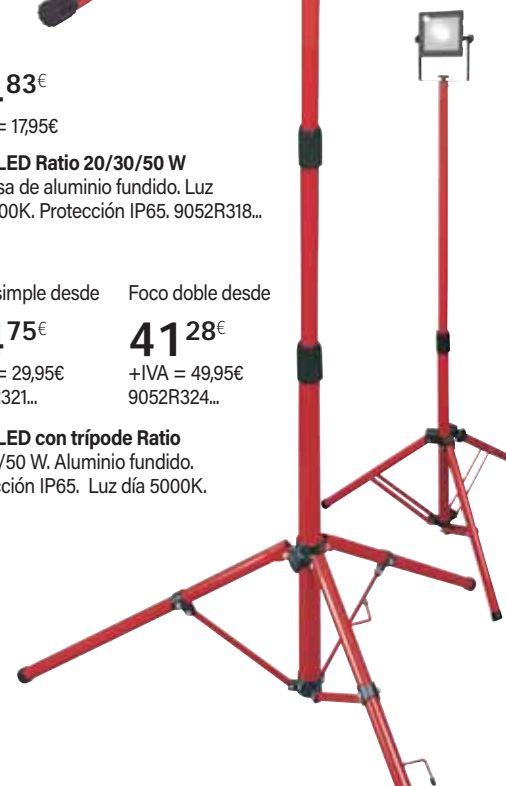

Foco simple desde **24⁷⁵€**
+IVA = 29,95€
9052R321...
Foco doble desde **41²⁸€**
+IVA = 49,95€
9052R324...

Foco LED con trípode Ratio
20/30/50 W. Aluminio fundido. Protección IP65. Luz día 5000K.

Desde
45⁴¹€
+IVA = 54,95€

Foco LED Ratio RFP 30/50 W
Soporte ajustable 180°. Protección IP54. Toma corriente auxiliar Schuko. 7752R3...

123⁹³€
+IVA = 149,95€

Foco LED 80 W Ratio RFP9000
9.000 lm. 3 funciones. Cuerpo ajustable hasta 270° de iluminación. Cable 5 m clavija Schuko. 7752R2